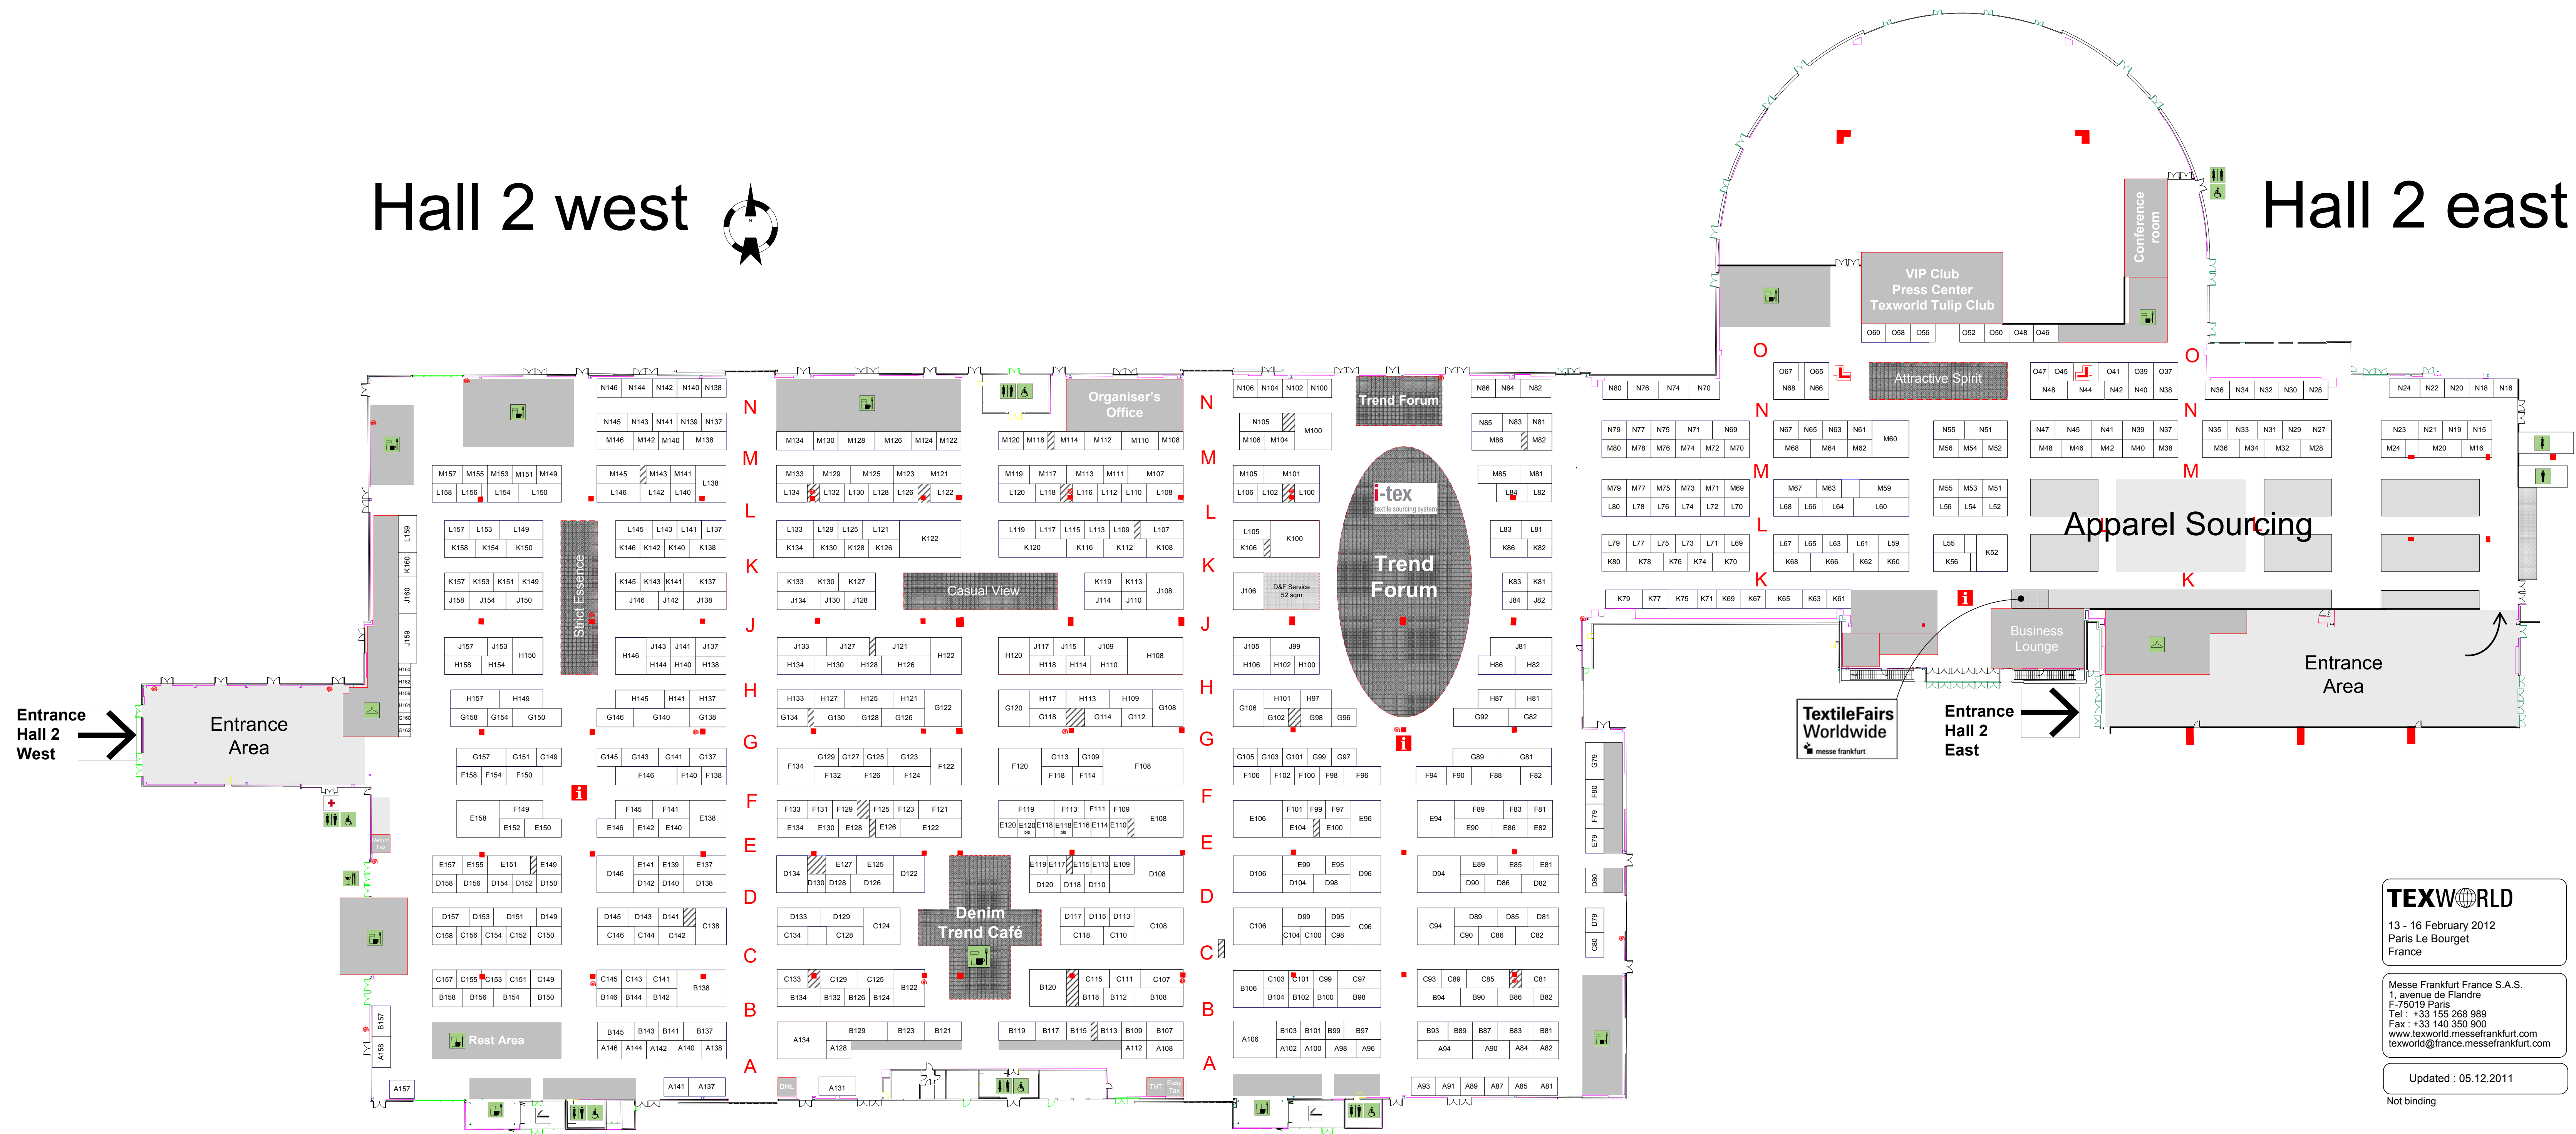

Hall 2 west

Hall 2 east

TEXWORLD
 13 - 16 February 2012
 Paris Le Bourget
 France

Messe Frankfurt France S.A.S.
 1, avenue de Flandre
 F-75019 Paris
 Tel : +33 155 288 889
 Fax : +33 140 350 900
 www.texworld.messefrankfurt.com
 texworld@france.messefrankfurt.com